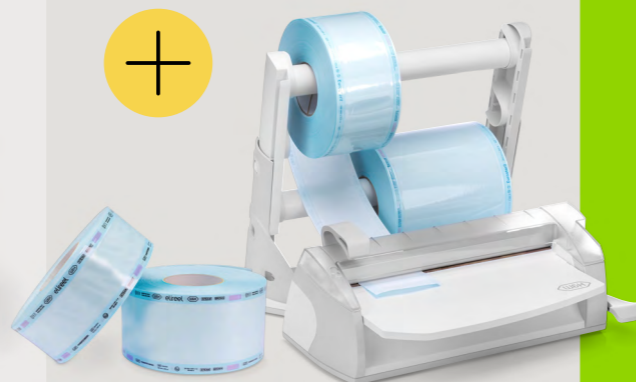

Krok 3 Balení

EliReel sterilizační obaly

10cm x 200m
Balení 4 ks.

CZK **3.116**

~~3.824 CZK~~

Svářečka Seal²

Dokáže za pouhé dvě sekundy vytvořit odolný 12 mm široký svár.

CZK **19.148**

~~23.081 CZK~~

Krok 4 Zásobování autoklávů upravenou vodou