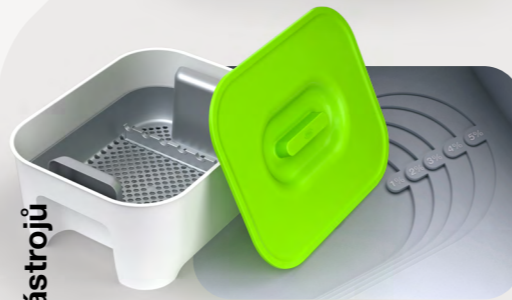

BePro dezinfekce nástrojů

Hygienický box pro dekontaminaci nástrojů

Jak rychle poznat správné ředění dezinfekce v %? Máme odpověď!

CZK 1.694

BePro Mini

hygienický box na dezinfekci rotačních nástrojů

CZK 269