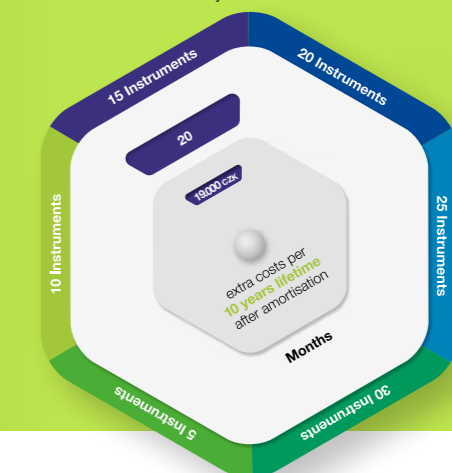

25.713*

*Při koupi W&H autoklávu dostanete ještě další SLEVU!

Balíček automatická údržba

- › Assistina One
- › Modré světelné kolénko WG-56 LT
- › Červené světelné kolénko WG-56 LT

CZK 61.559

-109.293 CZK-